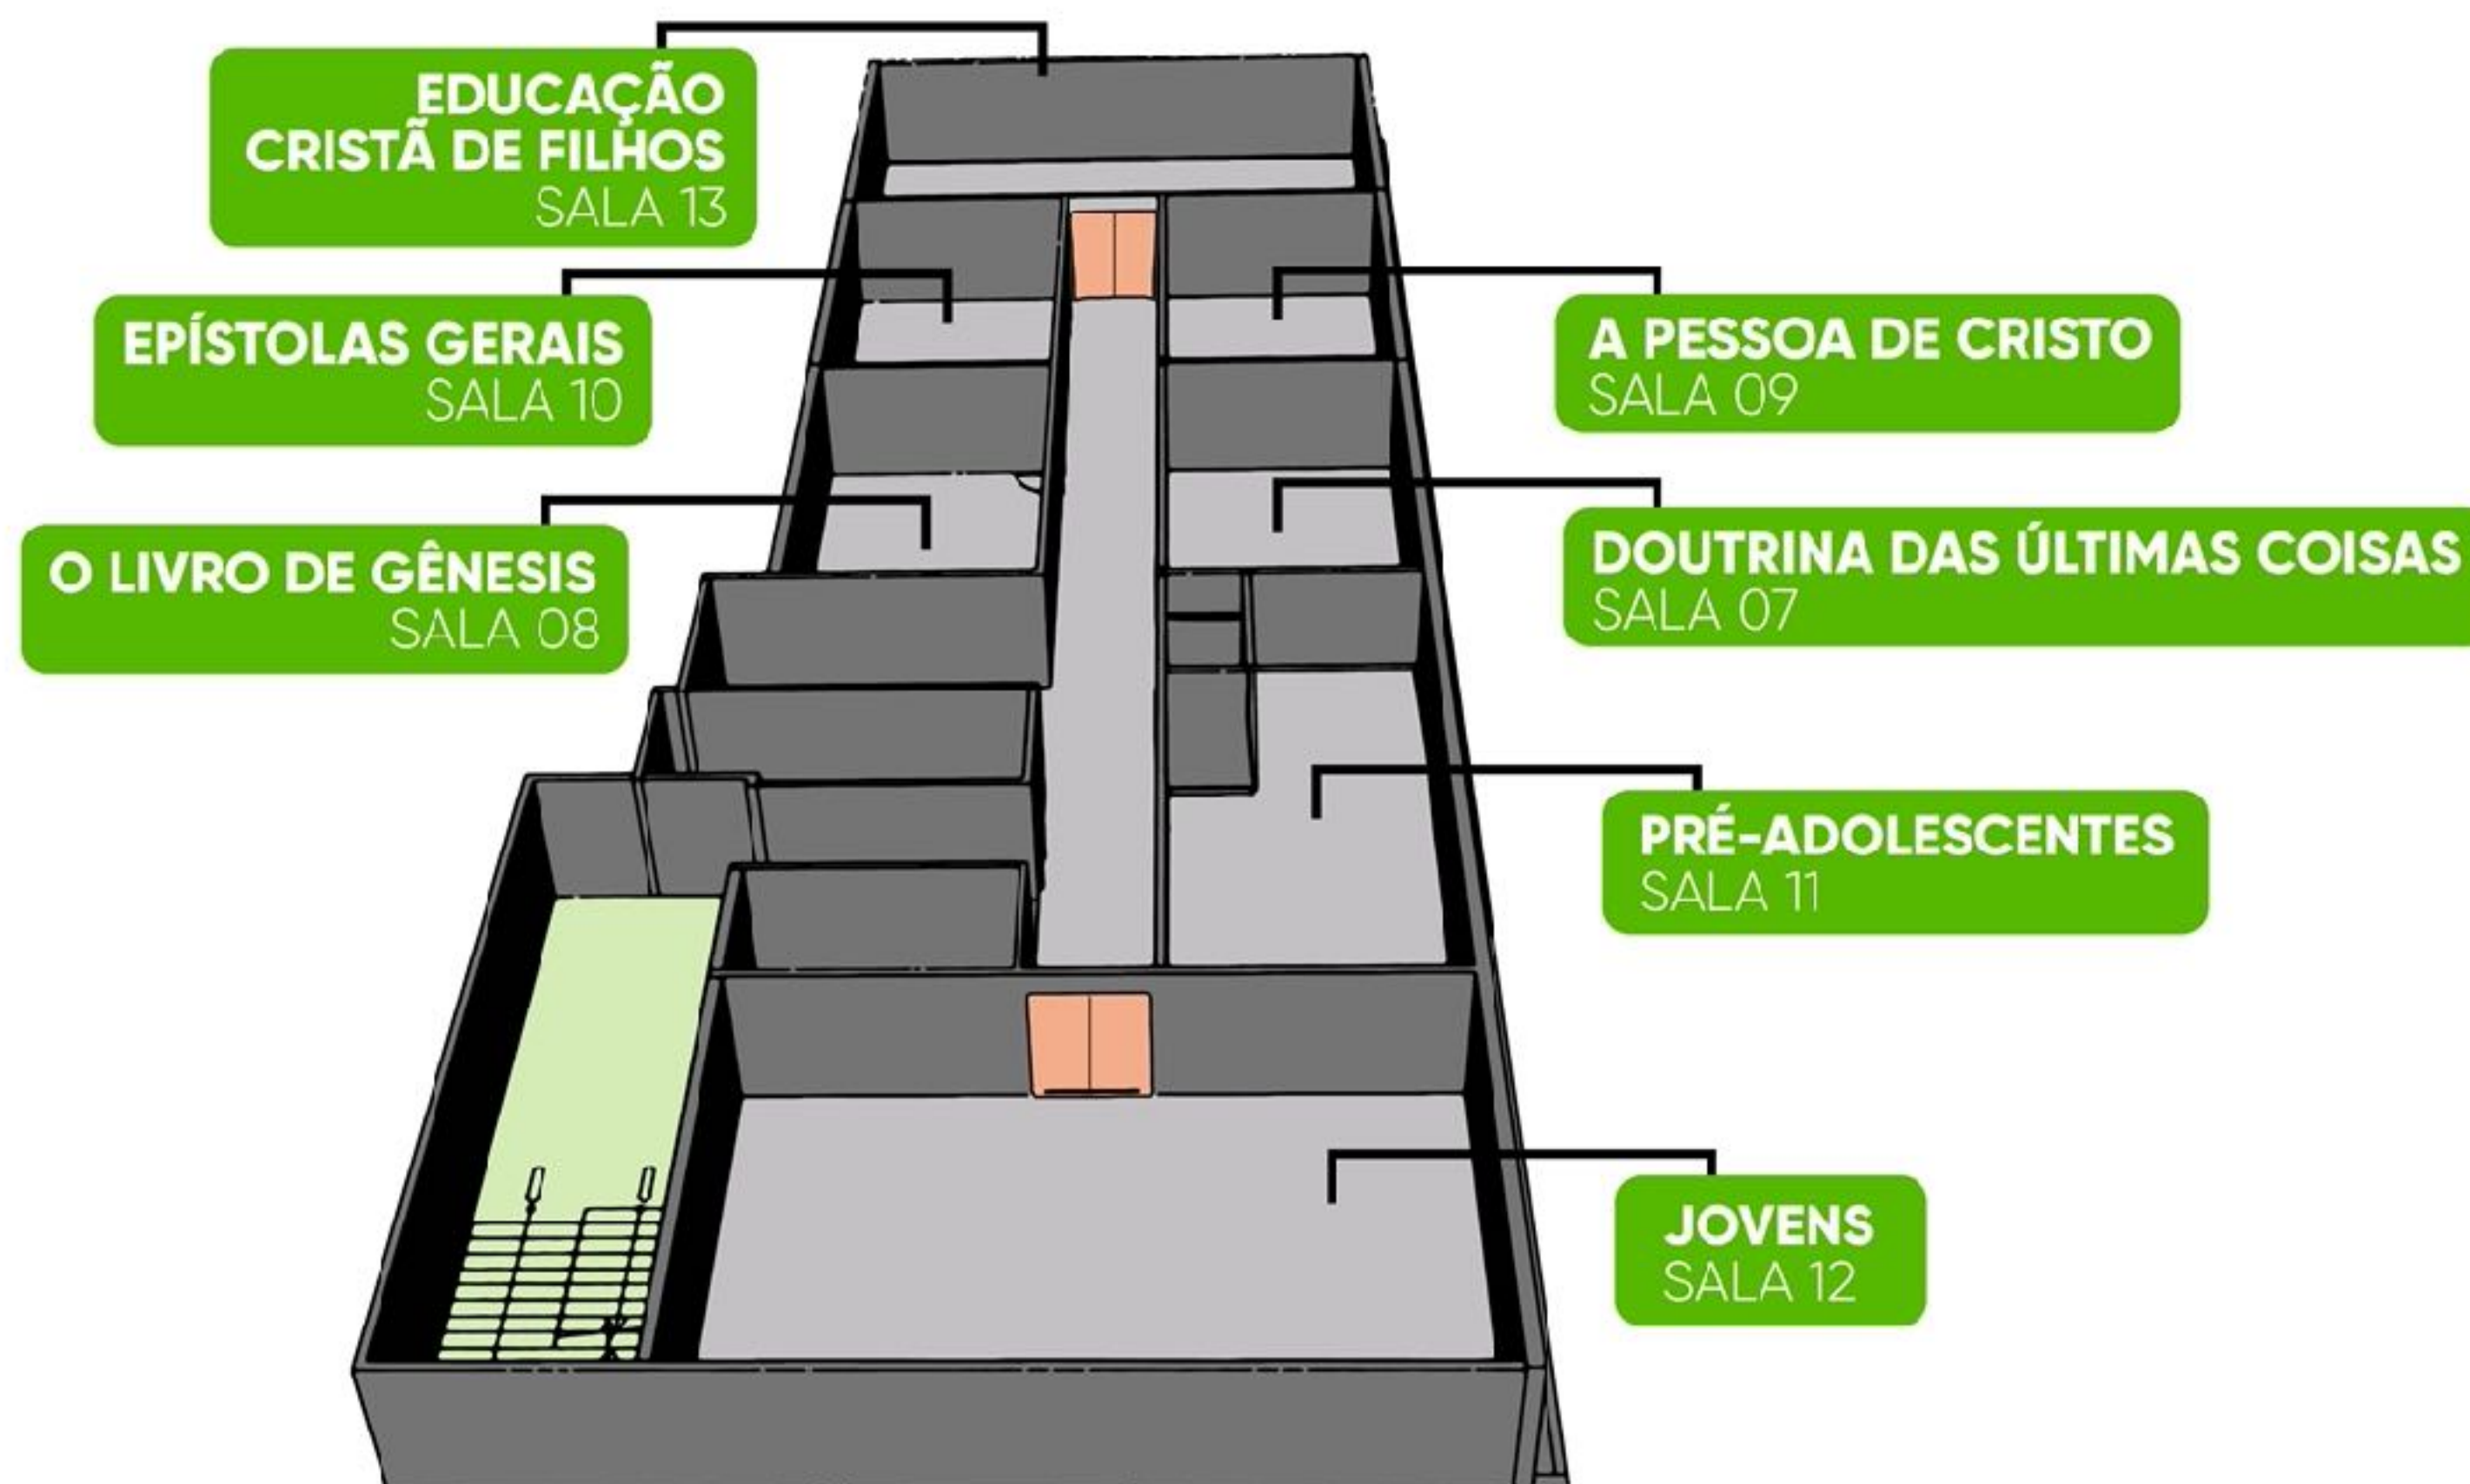

MATRÍCULAS!

Não há necessidade de realizar matrículas das crianças no Deptº Infantil (0 a 10 anos) para o segundo semestre, pois o currículo é anual.

Em caso de dúvidas entre em contato diretamente com a superintendente, Miss. Andréia.

LOCALIZE A SUA SALA

IPE CENTRO - 1º ANDAR

TEMPLO - 1º PISO

BERÇÁRIO (0 A 23 MESES)

IPE CENTRO, TÉRREO, SALA 01

MATERNAL 1 (2 ANOS)

TEMPLO

PARÁBOLAS 2

CAPELA

FUNDAMENTOS DA FÉ

LOCALIZE A SUA SALA

IPE CENTRO - 2º ANDAR

TEMPLO - 1º PISO

BERÇÁRIO (0 A 23 MESES)

IPE CENTRO, TÉRREO, SALA 01

MATERNAL 1 (2 ANOS)