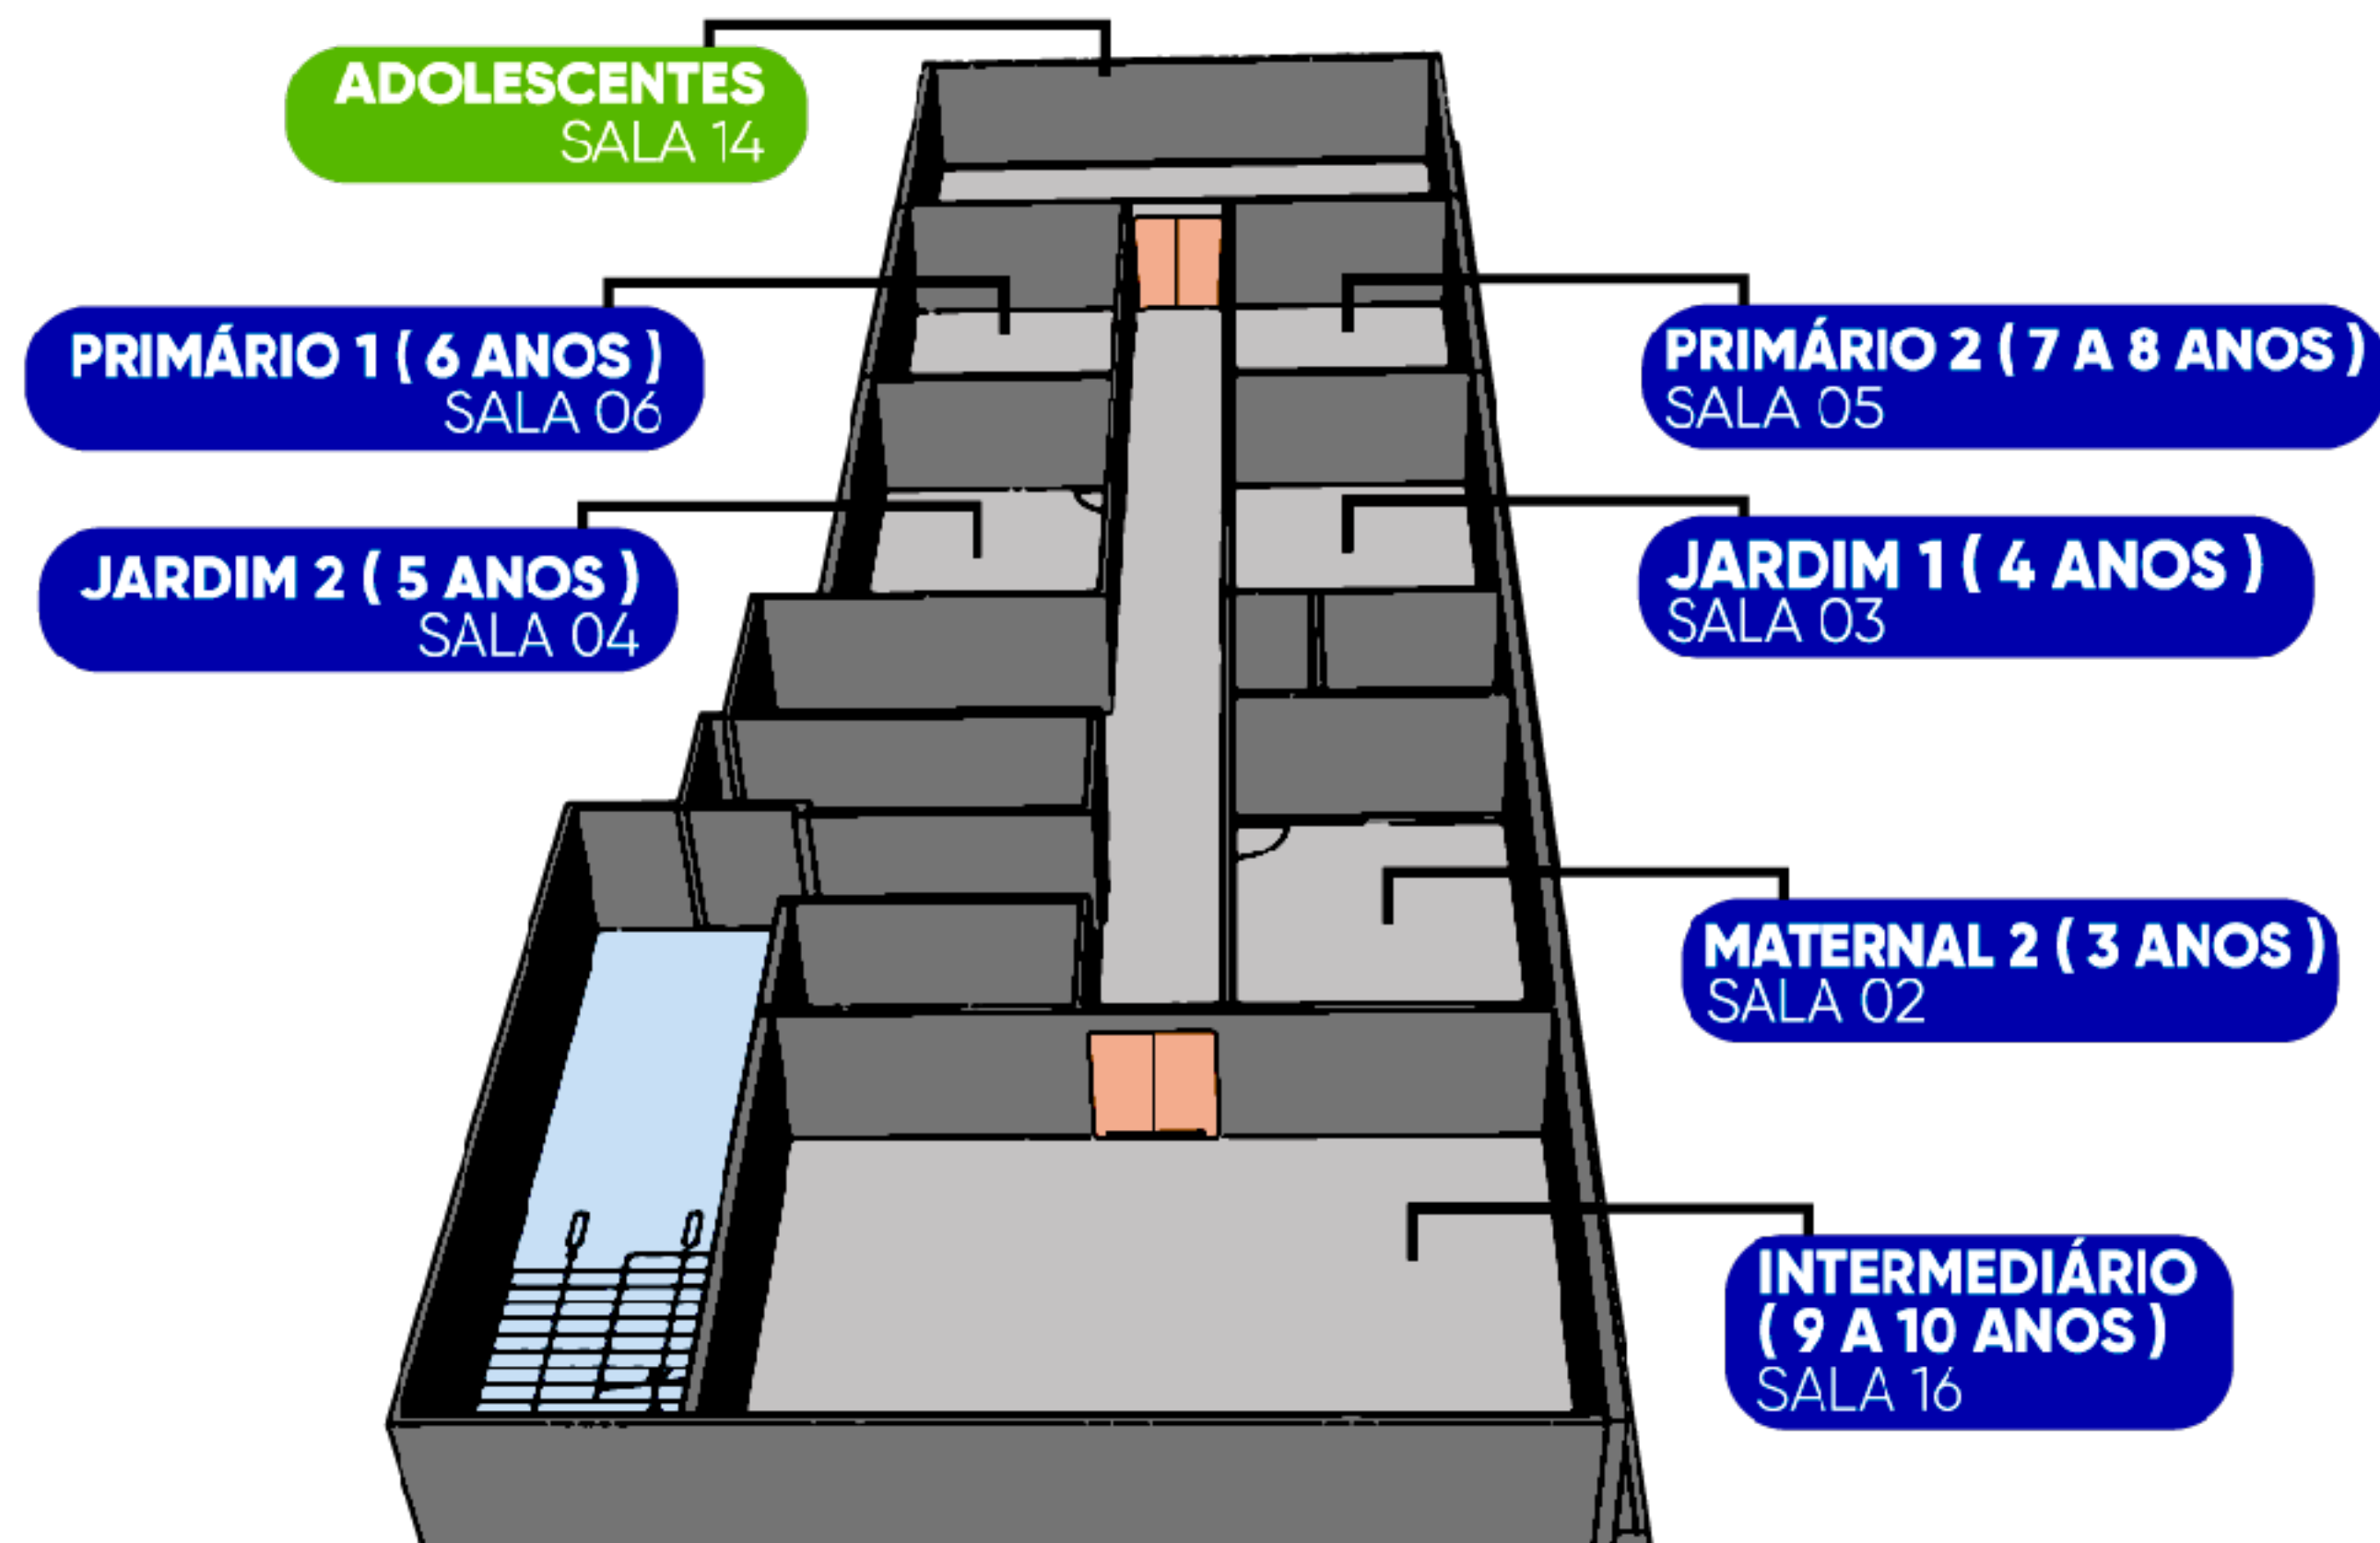

LOCALIZE A SUA SALA

IPE CENTRO - 1º ANDAR

TEMPLO - 1º PISO

BERÇÁRIO (0 A 23 MESES)

IPE CENTRO, TÉRREO, SALA 01

MATERNAL 1 (2 ANOS)

TEMPLO

PARÁBOLAS 2

CAPELA

FUNDAMENTOS DA FÉ