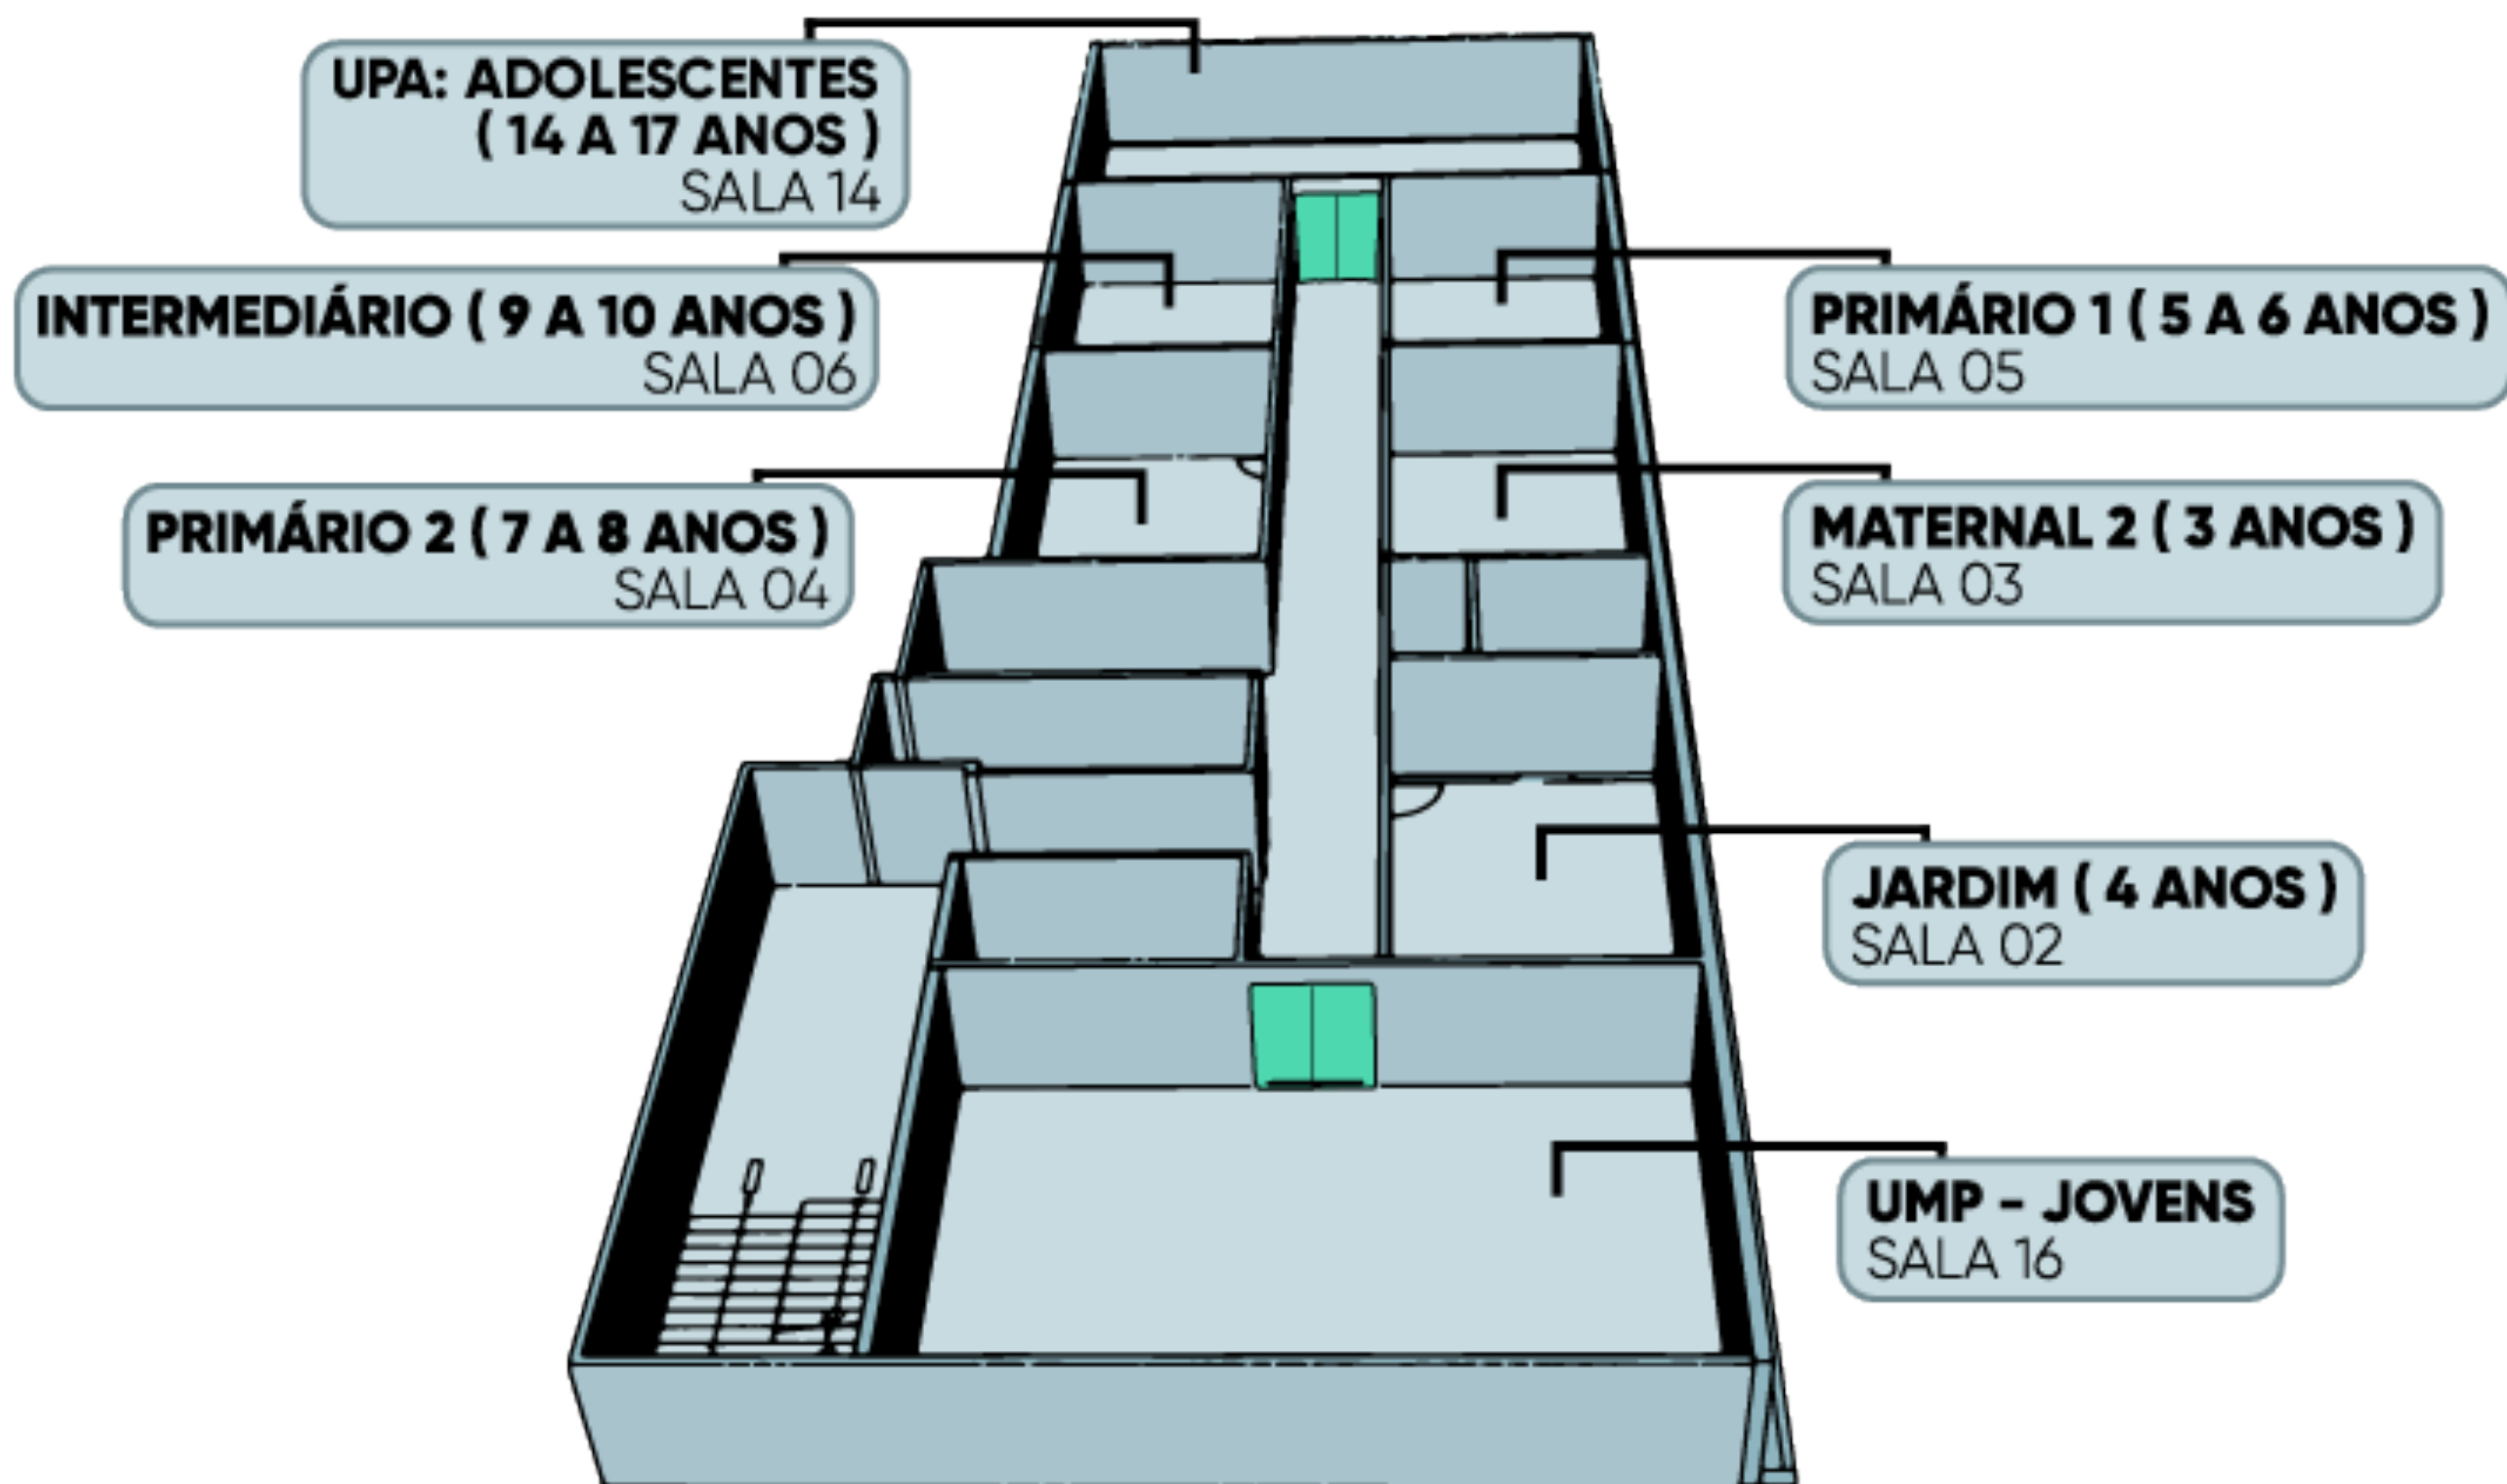

Culto e EBD das 09:00 às 11:15

Cultos às 17:00 e às 19:15

LOCALIZAÇÃO DAS SALAS

IPE CENTRO - 1º andar

EBD
2022

www.pipg.org

@pipg.oficial

pipgyn