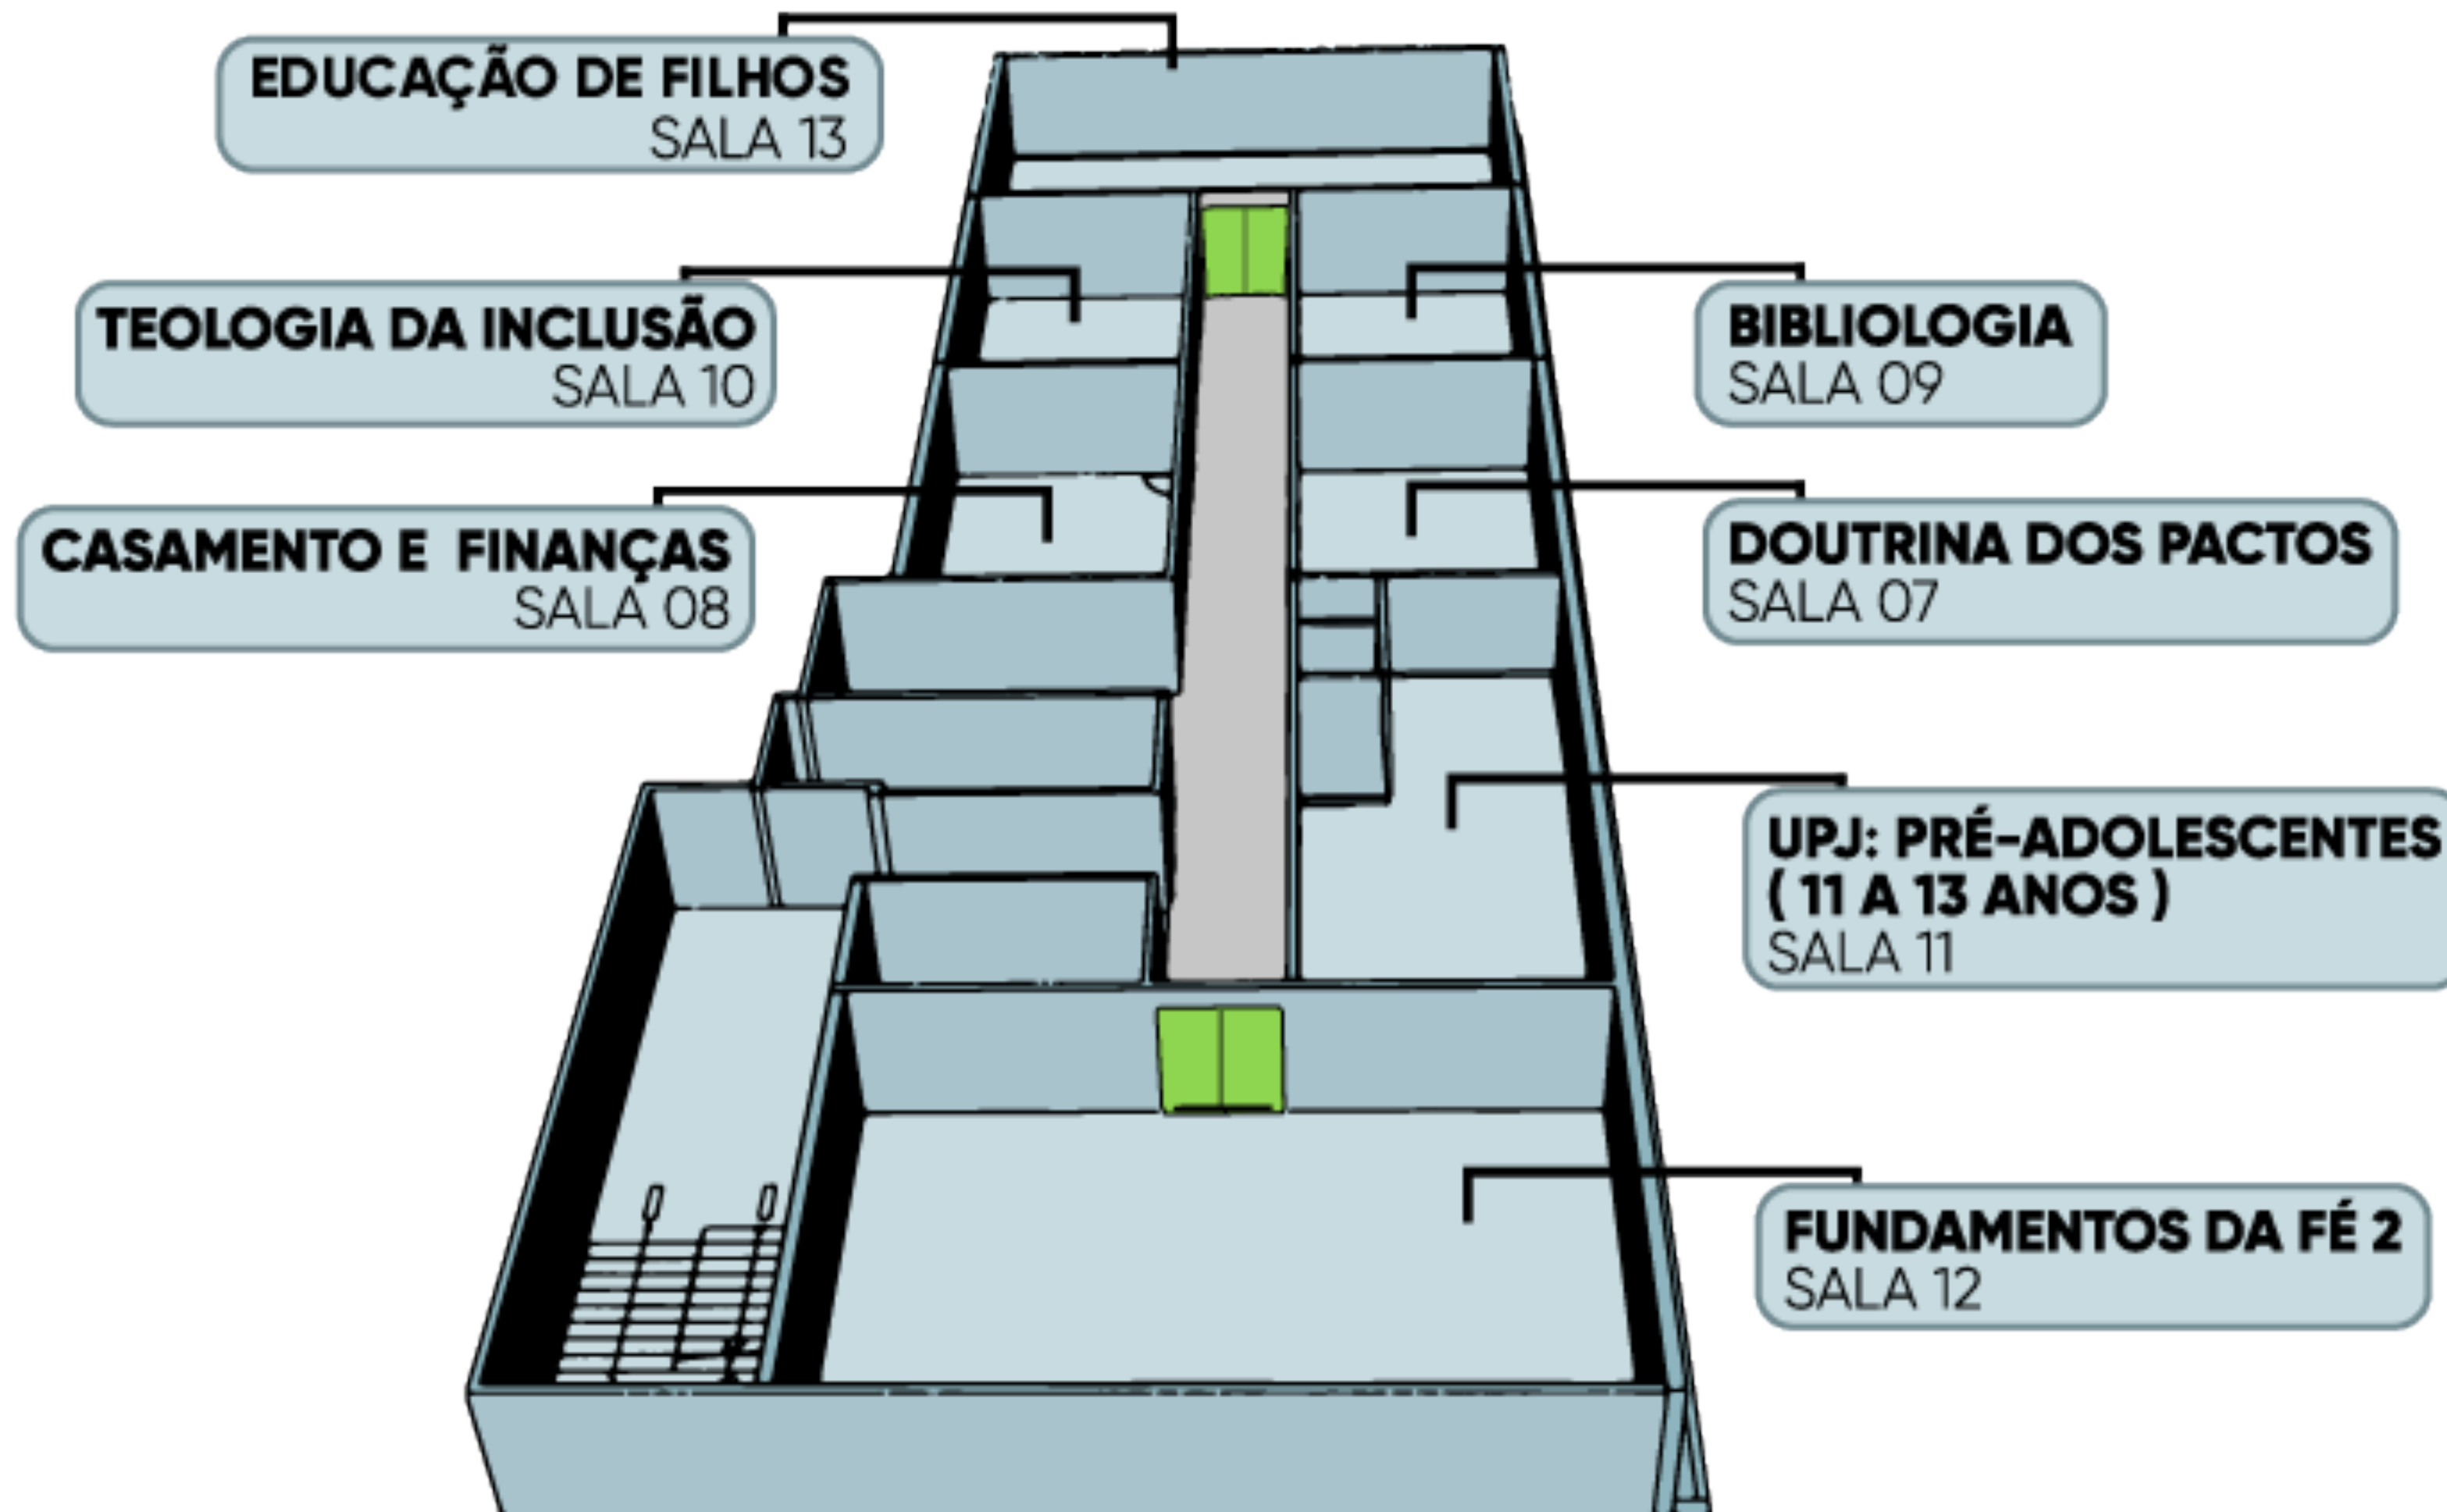

LOCALIZAÇÃO DAS SALAS

IPE CENTRO - 2º andar

**EBD
2022**